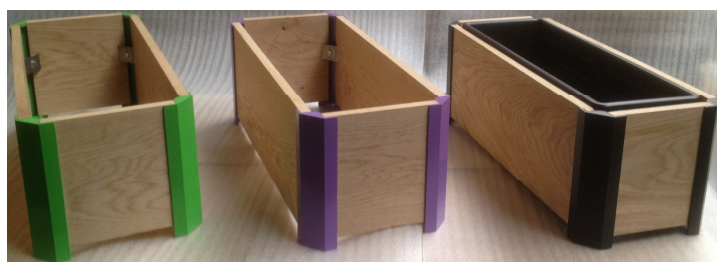

Jardinière en Chêne Massif

Caractéristiques

Contenant en chêne massif et coins aluminium moulé avec jardinière plastique intégrée :

→ **Produit développement durable en bois et aluminium.**

- Produit fabriqué et assemblé en France (08170 HAYBES) avec Chêne Massif brut des Ardennes et aluminium coulé dans les Ardennes :

→ **Produit 100 % Français.**

- Dimension : L x l x h : **550 x 220 x 180 mm**

- Poids : **4,200 kg**

- Volume : **8 litres**

- Plusieurs coloris possibles : **Noir, Vert, Violine**

- **Ensemble livré monté**, prêt à être utilisé